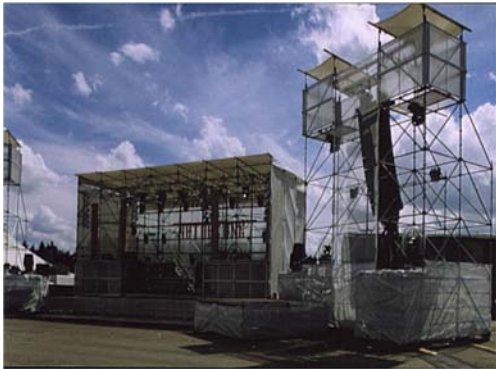

Hier nun einige unserer Projekte die wir für unsere Kunden umgesetzt und realisiert haben.

Wir schaffen Platz für Ihre Gäste wo immer Sie es möchten.

Wir haben für Ihre Veranstaltungen und Künstler immer die richtige Bühnenanlage.

Wir geben Ihren Ideen und Produkten einen Raum.

Besondere Lösungen und Sonderkonstruktionen für Ihre Veranstaltungen sind für uns keine Fremdwörter.

Wir sind die professionellen Eventgerüstbauer der besonderen Art.